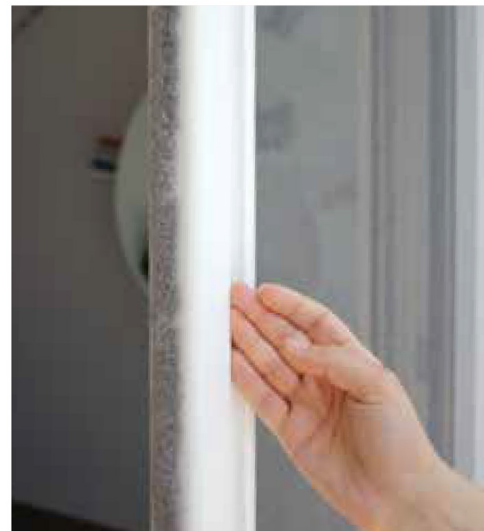

Производство
МОСКИТНЫХ СЕТОК

Противомоскитные сетки HS-Portal

Боковое открытие без фиксированной направляющей на полу и без стыковочных профилей

Не требуются пороги даже в несколько миллиметров, за счет чего не скапливается грязь и дождевая вода

Фактически они занимают только две стороны проёма

Размер
одиночной сетки
до 2м

Двойная сетка,
раздвигающаяся
в разные стороны,
до 4м

Открывайте сетку
полностью или частично

Удобная ручка

Вы можете
открыть сетку
на любую
ширину
проёма,
а механизм
будет
удерживать её
в таком
положении,
полотно сетки,
при этом,
всегда
остаётся
натянутым

Ручка
расположена
по всей длине
конструкции

Скользящий
механизм
позволяет
плавно
открывать
сетку за любую
её часть

Наши сетки отлично защищены от ветра и пригодны для любых погодных условий

Зубчатая система внизу сетки автоматически вернёт полотно в исходное положение, если его заденут или выбьют из пазов

Щетки не оставляют даже самых маленьких зазоров, благодаря чему, ни одно насекомое не попадёт в помещение